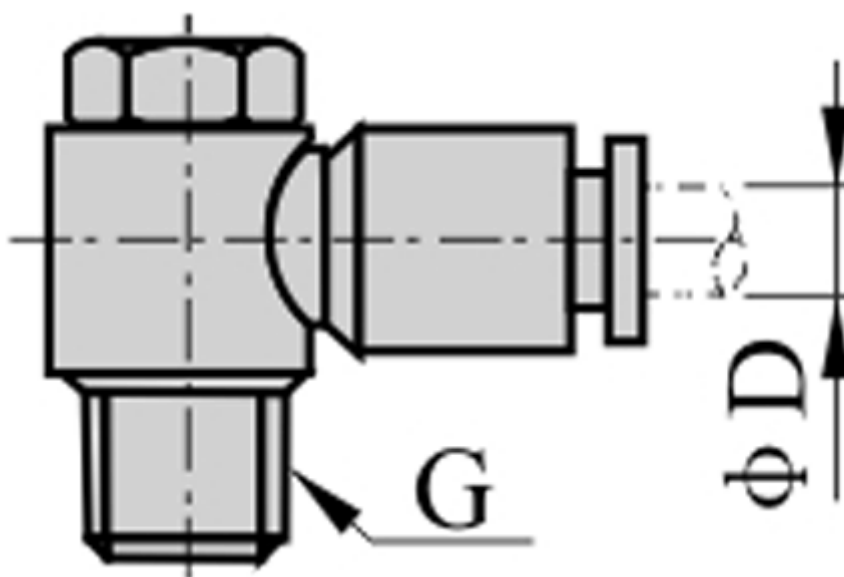

Varenummer: 58EPH402  
Beskrivelse: Fitting EPH402 Banjo vinkel  
udvendig gevind 1/4", slangediameter 4

## Mål

D = 4  
Gevind = 1/4"